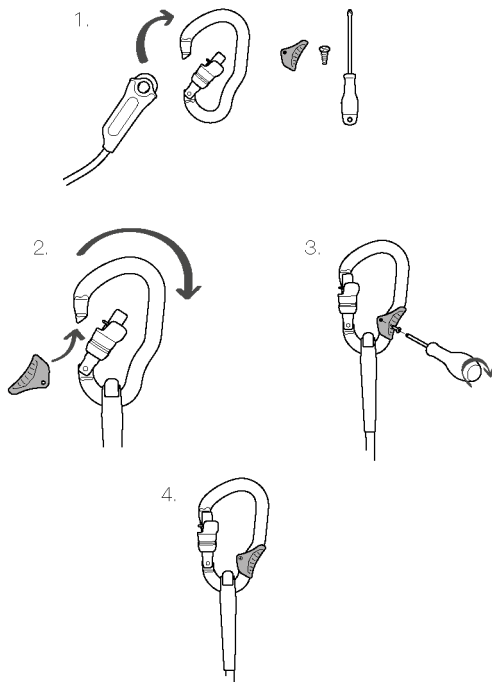

CAPTIVO

Connector positioning part.
Pièce de maintien de connecteur.

Compatibility Compatibilité

VERTIGO WIRE-LOCK
M40A xx
M040 xxx

VERTIGO TWIST-LOCK
M40A xx

PETZL.COM

Latest version
Dernière version

Other languages
Autres langues

Individual safety system Système de sécurité individuel

VERTIGO WL - PARK
VERTIGO WL

CAPTIVO

JOKO I
JOKO Y
AVENTEX

EN 17109: 2020

Installation

Precautions Précautions