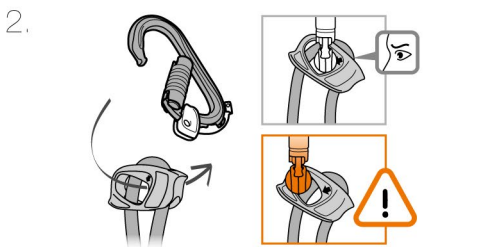

CAPTIV ADJUST

Carabiner positioning bar combined with an ADJUST rope adjuster
Barette de maintien pour mousqueton associé à un bloqueur ADJUST

Installation

Installation

PETZL.COM

Latest version
Dernière version