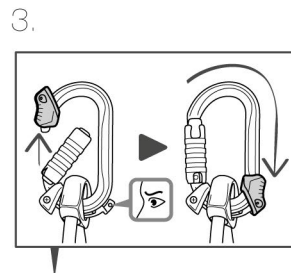

CAPTIV ADJUST

Carabiner positioning bar combined with an ADJUST rope adjuster
Barette de maintien pour mousqueton associé à un bloqueur ADJUST

Installation

Installation

PETZL.COM

Latest version
Dernière version