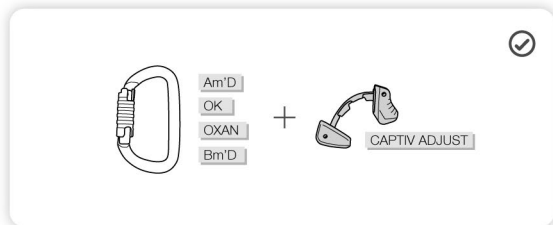

CAPTIV ADJUST

Carabiner positioning bar combined with an ADJUST rope adjuster
Barette de maintien pour mousqueton associé à un bloqueur ADJUST

Installation

Installation

PETZL.COM

Latest version
Dernière version