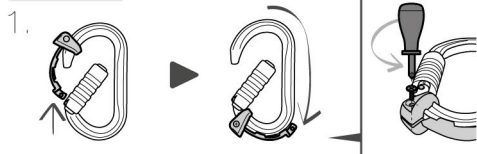

CAPTIV ADJUST

Carabiner positioning bar combined with an ADJUST rope adjuster
Barette de maintien pour mousqueton associé à un bloqueur ADJUST

Installation

Installation

PETZL.COM

Latest version
Dernière version