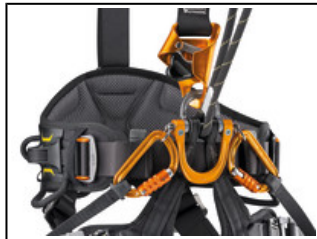

Universo	Profesional
Tipo	Mundo vertical
Familia	Elementos de amarre y absorbedores de energía
Subfamilia	Elementos de amarre para accesos difíciles

JANE-Y

El JANE-Y es un elemento de amarre de progresión que permite una conexión permanente durante el ascenso por cuerda. Las fundas plásticas permiten mantener los mosquetones en posición y facilitar el mosquetoneo, protegiendo a la vez los terminales de la abrasión. Está formado por un cabo largo de 60 cm y un cabo corto de 30 cm.

Una funda plástica en cada punta permite mantener el mosquetón en posición y facilitar el mosquetoneo, protegiendo a la vez el terminal de la abrasión.

El accesorio STUART permite conectarlo directamente al punto de enganche ventral con cierre de los arneses ASTRO.

El marcado de identificación individual en la funda plástica permite controlar el equipo a lo largo de su vida útil.

Descripción breve Elemento de amarre de progresión doble

Argumentos comerciales

- Elemento de amarre doble que permite una conexión permanente durante el ascenso por cuerda:
 - Cabo largo para conectar un puño bloqueador ASCENSION.
 - Cabo corto para asegurarse durante el paso de fraccionamientos.
- Facilidad de manipulación, gracias a las puntas cosidas:
 - Funda plástica en cada punta que permite mantener el mosquetón en posición y facilitar el mosquetoneo, protegiendo a la vez el terminal de la abrasión.
 - Accesorio STUART que permite conectarlo directamente al punto de enganche ventral con cierre de los arneses ASTRO.
- Marcado de identificación individual en la funda plástica para controlar el equipo a lo largo de su vida útil.
- Elemento de amarre de cuerda dinámica para limitar los esfuerzos transmitidos al usuario en caso de caída de poca altura (1).

Características

- Peso: 130g
 - Certificaciones: CE EN 354, ANSI Z359.3, UKCA, EAC
 - Longitud del cabo largo: 60 cm
 - Longitud del cabo corto: 30 cm
 - Materiales: poliéster
-

Características por referencia