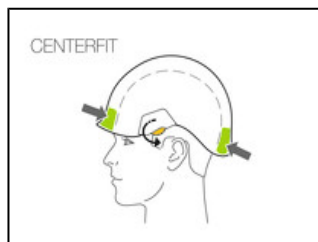

Universo	Profesional
Tipo	Mundo vertical
Familia	Cascos
Subfamilia	Cascos confortables

VERTEX® VENT

El casco VERTEX VENT ofrece un porte muy confortable, gracias al arnés textil de seis puntos y a los sistemas CENTERFIT y FLIP&FIT que garantizan una excelente sujeción del casco en la cabeza. Con un barboquejo de resistencia modificable, es adecuado tanto para los trabajos en altura como para los trabajos en el suelo. Dispone de orificios de ventilación con cortinillas deslizantes para airear el casco. La integración óptima de una linterna frontal Petzl, de una pantalla de protección, de orejeras y de múltiples accesorios lo hacen un casco completamente modular, que responde a las necesidades adicionales de los profesionales.

El arnés textil de seis puntos se adapta a la forma de la cabeza para una comodidad máxima.

La regulación CENTERFIT ofrece un centrado perfecto del casco en la cabeza, gracias a las dos ruedas de regulación laterales.

Dispone de orificios de ventilación con cortinillas deslizantes para airear el casco según las condiciones de utilización.

La integración óptima de una linterna frontal Petzl, de una pantalla de protección, de orejeras y de múltiples accesorios lo hacen un casco completamente modular, que responde a las necesidades adicionales de los profesionales.