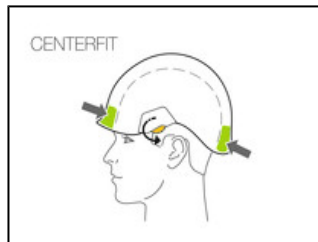

## STRATO® VENT

Muy ligero, el casco STRATO VENT ofrece un porte confortable, gracias a los sistemas CENTERFIT y FLIP FIT que garantizan una excelente sujeción del casco en la cabeza. Con un barboquejo de resistencia modificable, es adecuado tanto para los trabajos en altura como para los trabajos en el suelo. Dispone de orificios de ventilación para airear el casco. La integración óptima de una linterna frontal Petzl, de una pantalla de protección, de orejeras y de múltiples accesorios lo hacen un casco completamente modular, que responde a las necesidades adicionales de los profesionales.

La almohadilla interior está diseñada en dos partes: EPP (polipropileno expandido) y EPS (poliestireno expandido), con el fin de ofrecer más ligereza.

La regulación CENTERFIT ofrece un centrado perfecto del casco en la cabeza, gracias a las dos ruedas de regulación laterales.