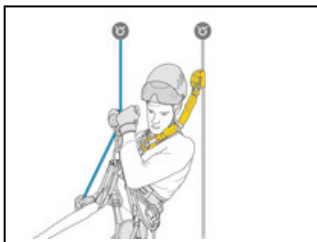

Universo	Profesional
Tipo	Mundo vertical
Familia	Anticaídas deslizantes
Subfamilia	Absorbedores para anticaídas deslizantes

ASAP'SORBER AXESS

El absorbedor de energía ASAP'SORBER AXESS se conecta únicamente con un anticaídas deslizante ASAP o ASAP LOCK. Permite al usuario trabajar separado de la cuerda para protegerla durante las fases de trabajo. Equipado con una cinta de desgarro, situada en una funda que se puede abrir por los extremos, el absorbedor está protegido de la abrasión, permitiendo a la vez las revisiones periódicas. Puede ser utilizado en el marco de un rescate con dos personas para una carga máxima de 250 kg.

El ASAP'SORBER AXESS permite separar la cuerda para protegerla durante las fases de trabajo.

El ASAP'SORBER AXESS puede ser utilizado hasta 250 kg en el marco de un rescate con dos personas.

Descripción breve Absorbedor de energía para ASAP o ASAP LOCK para una carga máxima de 250 kg

Argumentos comerciales

- Se utiliza únicamente combinado con un anticaídas deslizante ASAP o ASAP LOCK.
- Permite al usuario separar la cuerda para:
 - Liberar la zona de trabajo.
 - Proteger la cuerda de herramientas cortantes o de puntos de contacto agresivos.
- Absorbe la energía en caso de caída:
 - Desgarro de la cinta del absorbedor de energía que limita la fuerza de choque soportada por el usuario.
 - Diseñado para usuarios con un peso comprendido entre 50 y 130 kg. Puede ser utilizado hasta 250 kg en el marco de un rescate con dos personas.
- Funda textil resistente, con sistema de apertura en los extremos, para proteger el absorbedor de energía de la abrasión y de las salpicaduras, permitiendo a la vez las revisiones periódicas del absorbedor.
- Extremos provistos de STRING para sujetar el conector en posición y proteger la cinta de la abrasión.