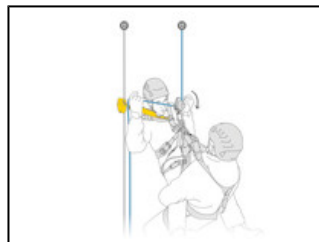

Universo	Profesional
Tipo	Mundo vertical
Familia	Anticaídas deslizantes
Subfamilia	Absorbedores para anticaídas deslizantes

ASAP'SORBER AXESS

El absorbedor de energía ASAP'SORBER AXESS se conecta únicamente con un anticaídas deslizante ASAP o ASAP LOCK. Permite al usuario trabajar separado de la cuerda para protegerla durante las fases de trabajo. Equipado con una cinta de desgarro, situada en una funda que se puede abrir por los extremos, el absorbedor está protegido de la abrasión, permitiendo a la vez las revisiones periódicas. Puede ser utilizado en el marco de un rescate con dos personas para una carga máxima de 250 kg.

El ASAP'SORBER AXESS permite separar la cuerda para protegerla durante las fases de trabajo.

El ASAP'SORBER AXESS puede ser utilizado hasta 250 kg en el marco de un rescate con dos personas.

Descripción breve Absorbedor de energía para ASAP o ASAP LOCK para una carga máxima de 250 kg

Argumentos comerciales

- Se utiliza únicamente combinado con un anticaídas deslizante ASAP o ASAP LOCK.
- Permite al usuario separar la cuerda para:
 - Liberar la zona de trabajo.
 - Proteger la cuerda de herramientas cortantes o de puntos de contacto agresivos.
- Absorbe la energía en caso de caída:
 - Desgarro de la cinta del absorbedor de energía que limita la fuerza de choque soportada por el usuario.
 - Diseñado para usuarios con un peso comprendido entre 50 y 130 kg. Puede ser utilizado hasta 250 kg en el marco de un rescate con dos personas.
- Funda textil resistente, con sistema de apertura en los extremos, para proteger el absorbedor de energía de la abrasión y de las salpicaduras, permitiendo a la vez las revisiones periódicas del absorbedor.
- Extremos provistos de STRING para sujetar el conector en posición y proteger la cinta de la abrasión.